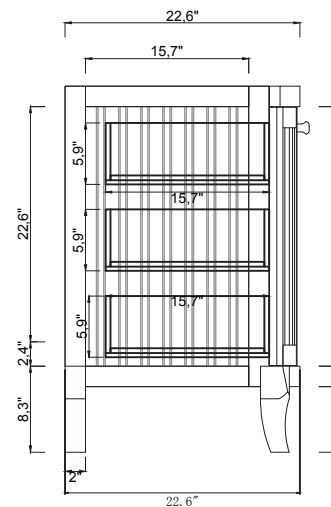

TOP

SIDE

BACK

AVANT
STYLES

SPECIFICATIONS

www.avant-styles.com

SKU: ED-52060

REV1.13.18