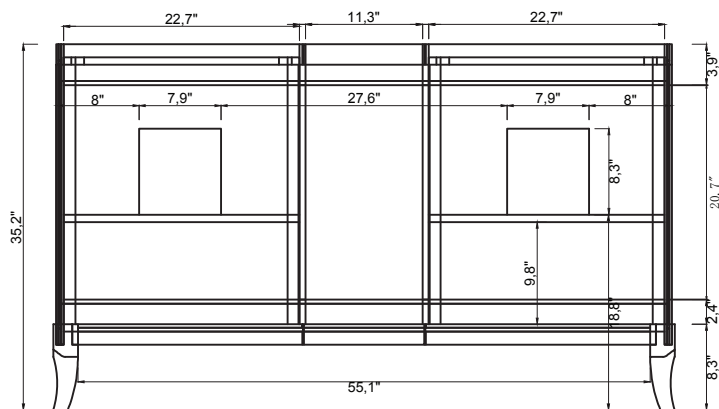

TOP

SIDE

BACK

AVANT
STYLES

SPECIFICATIONS

www.avant-styles.com

SKU: ED-52060

REV1.13.18