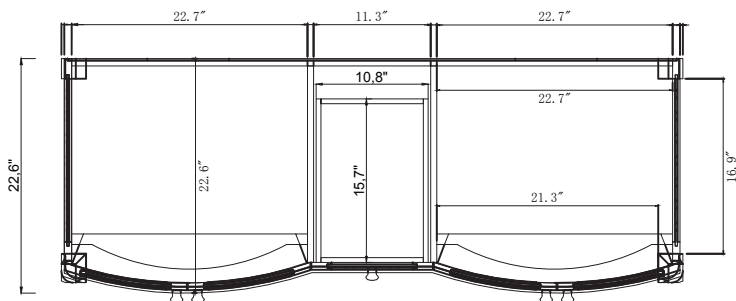

TOP

SIDE

BACK

AVANT
STYLES

SPECIFICATIONS

www.avant-styles.com

SKU: ED-52060

REV1.13.18